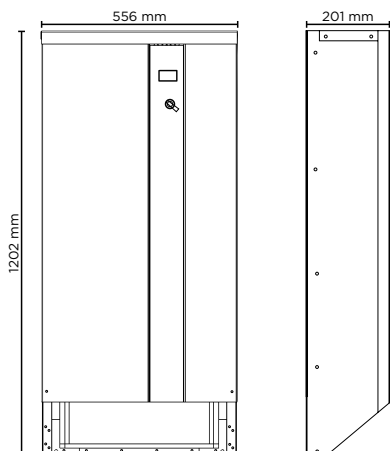

Úsporné

Elektrina uložená v e2000 zníži vašu závislosť na distribučnej sieti i vaše mesačné účty za elektrinu.

Rozmery:

Homologizované pre SR

Zariadenie je homologizované a odsúhlasené na pripojenie k distribučnej sieti ZSD, VSD, SSD.